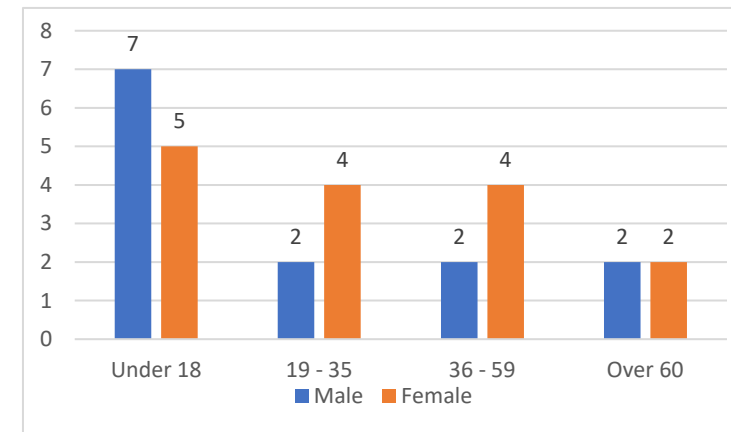

မုန်လိုင်ခက်တွင် နေထိုင်ကြသော အမျိုးအစားနှင့် ကျား၊မ၊ အသက်အရွယ်အပိုင်းအခြားများ

၁. အမျိုးအစား - မုန်လိုင်ခက်မှ ဒေသခံပြည်သူများ

၂. အမျိုးအစား - မုန်လိုင်ခက် စစ်ပြေးပြည်သူများ

၃. အမျိုးအစား - ဝေကြိုင် စစ်ပြေးပြည်သူများ (ဝေကြိုင်စစ်ရှောင်မှ မုန်လိုင်ခက်စစ်ရှောင်တွင် ခဏတာ လာရောက် ခိုလှုံသူများ)

လက်နက်ကြီးကျရောက်ရာတွင် နေထိုင်ခဲ့ကြသော ပြည်သူများအရေအတွက်ပြဇယား

လက်နက်ကြီးကျရောက်ခဲ့မှုကြောင့် သေဆုံး/ထိခိုက်မှု ကို အသက်အရွယ်အပိုင်းအခြားဖြင့် ပြဇယား

မုန်လိုင်ခက်တွင် နေထိုင်ကြသော လူဦးရေနှင့် လက်နက်ကြီးကျရောက်ခဲ့မှုကြောင့် သေဆုံး/ထိခိုက်မှုအား နှိုင်းယှဉ်ပြယေား