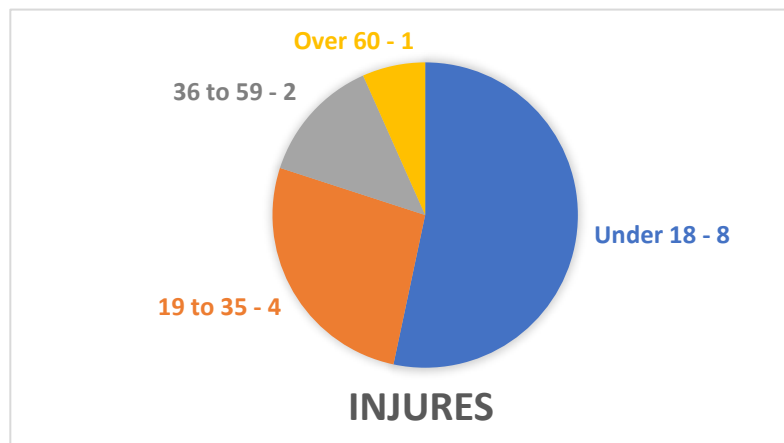

မုန်လိုင်ခက်တွင် နေထိုင်ကြသော အမျိုးအစားနှင့် ကျား၊မ၊ အသက်အရွယ်အပိုင်းအခြားများ

၁. အမျိုးအစား - မုန်လိုင်ခက်မှ ဒေသခံပြည်သူများ

၂. အမျိုးအစား - မုန်လိုင်ခက် စစ်ပြေးပြည်သူများ

၃. အမျိုးအစား - ဝေကြိုင် စစ်ပြေးပြည်သူများ (ဝေကြိုင်စစ်ရှောင်မှ မုန်လိုင်ခက်စစ်ရှောင်တွင် ခဏတာ လာရောက် ခိုလှုံသူများ)

လက်နက်ကြီးကျရောက်ရာတွင် နေထိုင်ခဲ့ကြသော ပြည်သူများအရေအတွက်ပြဇယား

လက်နက်ကြီးကျရောက်ခဲ့မှုကြောင့် သေဆုံး/ထိခိုက်မှု ကို အသက်အရွယ်အပိုင်းအခြားဖြင့် ပြဇယား

မုန်လိုင်ခက်တွင် နေထိုင်ကြသော လူဦးရေနှင့် လက်နက်ကြီးကျရောက်ခဲ့မှုကြောင့် သေဆုံး/ထိခိုက်မှုအား နှိုင်းယှဉ်ပြယေား