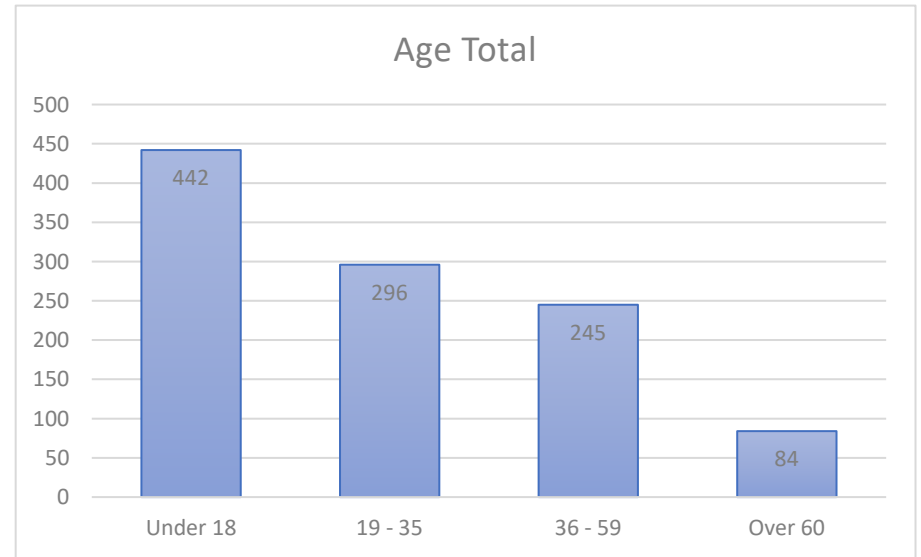

မုန်လိုင်ခက်တွင် နေထိုင်ကြသော အမျိုးအစားနှင့် ကျား၊မ၊ အသက်အရွယ်အပိုင်းအခြားများ

၁. အမျိုးအစား - မုန်လိုင်ခက်မှ ဒေသခံပြည်သူများ

၂. အမျိုးအစား - မုန်လိုင်ခက် စစ်ပြေးပြည်သူများ

၃. အမျိုးအစား - ဝေကြိုင် စစ်ပြေးပြည်သူများ (ဝေကြိုင်စစ်ရှောင်မှ မုန်လိုင်ခက်စစ်ရှောင်တွင် ခဏတာ လာရောက် ခိုလှုံသူများ)

လက်နက်ကြီးကျရောက်ရာတွင် နေထိုင်ခဲ့ကြသော ပြည်သူများအရေအတွက်ပြဇယား

လက်နက်ကြီးကျရောက်ခဲ့မှုကြောင့် သေဆုံး/ထိခိုက်မှု ကို အသက်အရွယ်အပိုင်းအခြားဖြင့် ပြဇယား

မုန်လိုင်ခက်တွင် နေထိုင်ကြသော လူဦးရေနှင့် လက်နက်ကြီးကျရောက်ခဲ့မှုကြောင့် သေဆုံး/ထိခိုက်မှုအား နှိုင်းယှဉ်ပြယေား