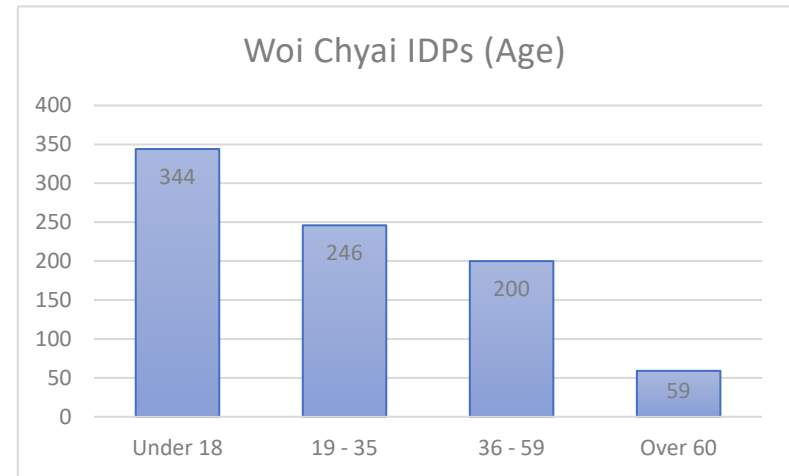

မုန်လိုင်ခက်တွင် နေထိုင်ကြသော အမျိုးအစားနှင့် ကျား၊မ၊ အသက်အရွယ်အပိုင်းအခြားများ

၁. အမျိုးအစား - မုန်လိုင်ခက်မှ ဒေသခံပြည်သူများ

၂. အမျိုးအစား - မုန်လိုင်ခက် စစ်ပြေးပြည်သူများ

၃. အမျိုးအစား - ဝေကြိုင် စစ်ပြေးပြည်သူများ (ဝေကြိုင်စစ်ရှောင်မှ မုန်လိုင်ခက်စစ်ရှောင်တွင် ခဏတာ လာရောက် ခိုလှုံသူများ)

လက်နက်ကြီးကျရောက်ရာတွင် နေထိုင်ခဲ့ကြသော ပြည်သူများအရေအတွက်ပြဇယား

လက်နက်ကြီးကျရောက်ခဲ့မှုကြောင့် သေဆုံး/ထိခိုက်မှု ကို အသက်အရွယ်အပိုင်းအခြားဖြင့် ပြဇယား

မုန်လိုင်ခက်တွင် နေထိုင်ကြသော လူဦးရေနှင့် လက်နက်ကြီးကျရောက်ခဲ့မှုကြောင့် သေဆုံး/ထိခိုက်မှုအား နှိုင်းယှဉ်ပြယေား