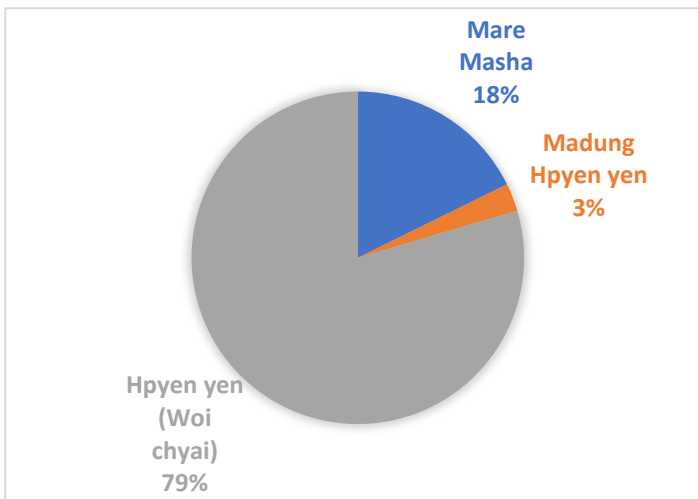

မုန်လိုင်ခက်တွင် နေထိုင်ကြသော အမျိုးအစားနှင့် ကျား၊မ၊ အသက်အရွယ်အပိုင်းအခြားများ

၁. အမျိုးအစား - မုန်လိုင်ခက်မှ ဒေသခံပြည်သူများ

၂. အမျိုးအစား - မုန်လိုင်ခက် စစ်ပြေးပြည်သူများ

၃. အမျိုးအစား - ဝေကြိုင် စစ်ပြေးပြည်သူများ (ဝေကြိုင်စစ်ရှောင်မှ မုန်လိုင်ခက်စစ်ရှောင်တွင် ခဏတာ လာရောက် ခိုလှုံသူများ)

လက်နက်ကြီးကျရောက်ရာတွင် နေထိုင်ခဲ့ကြသော ပြည်သူများအရေအတွက်ပြဇယား

လက်နက်ကြီးကျရောက်ခဲ့မှုကြောင့် သေဆုံး/ထိခိုက်မှု ကို အသက်အရွယ်အပိုင်းအခြားဖြင့် ပြဇယား

မုန်လိုင်ခက်တွင် နေထိုင်ကြသော လူဦးရေနှင့် လက်နက်ကြီးကျရောက်ခဲ့မှုကြောင့် သေဆုံး/ထိခိုက်မှုအား နှိုင်းယှဉ်ပြယေား