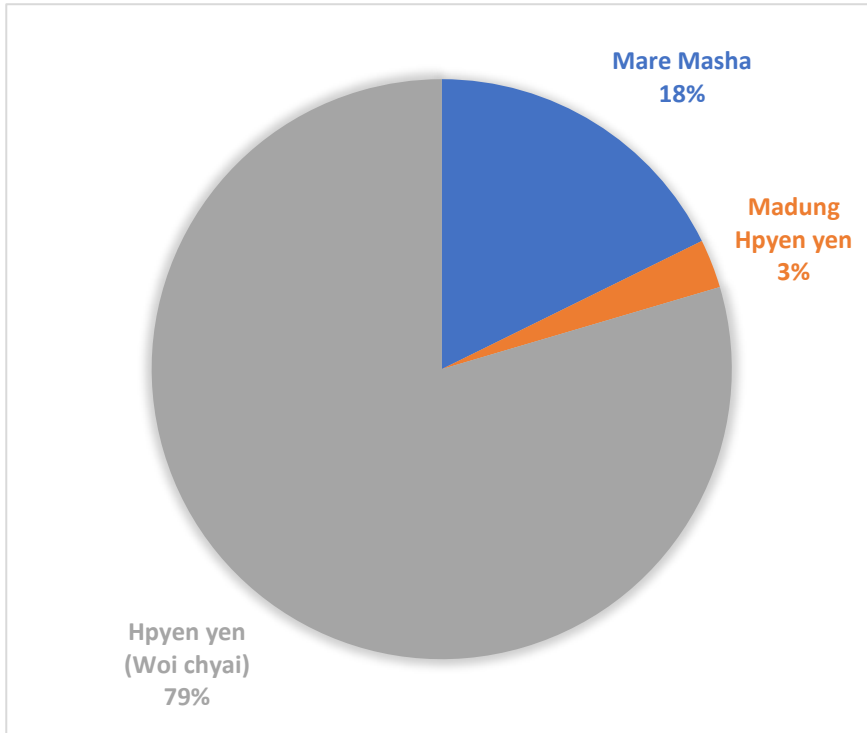

မုန်လိုင်ခက်တွင် နေထိုင်ကြသော အမျိုးအစားနှင့် ကျား၊မ၊ အသက်အရွယ်အပိုင်းအခြားများ

၁. အမျိုးအစား - မုန်လိုင်ခက်မှ ဒေသခံပြည်သူများ

၂. အမျိုးအစား - မုန်လိုင်ခက် စစ်ပြေးပြည်သူများ

၃. အမျိုးအစား - ဝေကြိုင် စစ်ပြေးပြည်သူများ (ဝေကြိုင်စစ်ရှောင်မှ မုန်လိုင်ခက်စစ်ရှောင်တွင် ခဏတာ လာရောက် ခိုလှုံသူများ)

လက်နက်ကြီးကျရောက်ရာတွင် နေထိုင်ခဲ့ကြသော ပြည်သူများအရေအတွက်ပြဇယား

လက်နက်ကြီးကျရောက်ခဲ့မှုကြောင့် သေဆုံး/ထိခိုက်မှု ကို အသက်အရွယ်အပိုင်းအခြားဖြင့် ပြဇယား

မုန်လိုင်ခက်တွင် နေထိုင်ကြသော လူဦးရေနှင့် လက်နက်ကြီးကျရောက်ခဲ့မှုကြောင့် သေဆုံး/ထိခိုက်မှုအား နှိုင်းယှဉ်ပြယေား