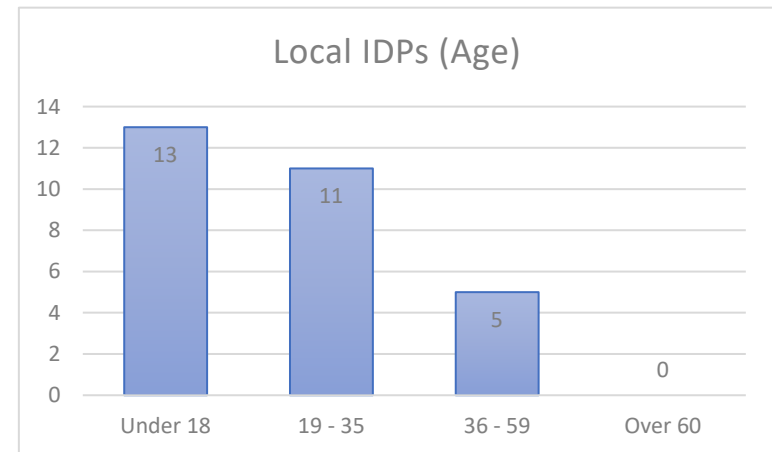

မုန်လိုင်ခက်တွင် နေထိုင်ကြသော အမျိုးအစားနှင့် ကျား၊မ၊ အသက်အရွယ်အပိုင်းအခြားများ

၁. အမျိုးအစား - မုန်လိုင်ခက်မှ ဒေသခံပြည်သူများ

၂. အမျိုးအစား - မုန်လိုင်ခက် စစ်ပြေးပြည်သူများ

၃. အမျိုးအစား - ဝေကြိုင် စစ်ပြေးပြည်သူများ (ဝေကြိုင်စစ်ရှောင်မှ မုန်လိုင်ခက်စစ်ရှောင်တွင် ခဏတာ လာရောက် ခိုလှုံသူများ)

လက်နက်ကြီးကျရောက်ရာတွင် နေထိုင်ခဲ့ကြသော ပြည်သူများအရေအတွက်ပြဇယား

လက်နက်ကြီးကျရောက်ခဲ့မှုကြောင့် သေဆုံး/ထိခိုက်မှု ကို အသက်အရွယ်အပိုင်းအခြားဖြင့် ပြဇယား

မုန်လိုင်ခက်တွင် နေထိုင်ကြသော လူဦးရေနှင့် လက်နက်ကြီးကျရောက်ခဲ့မှုကြောင့် သေဆုံး/ထိခိုက်မှုအား နှိုင်းယှဉ်ပြယေား