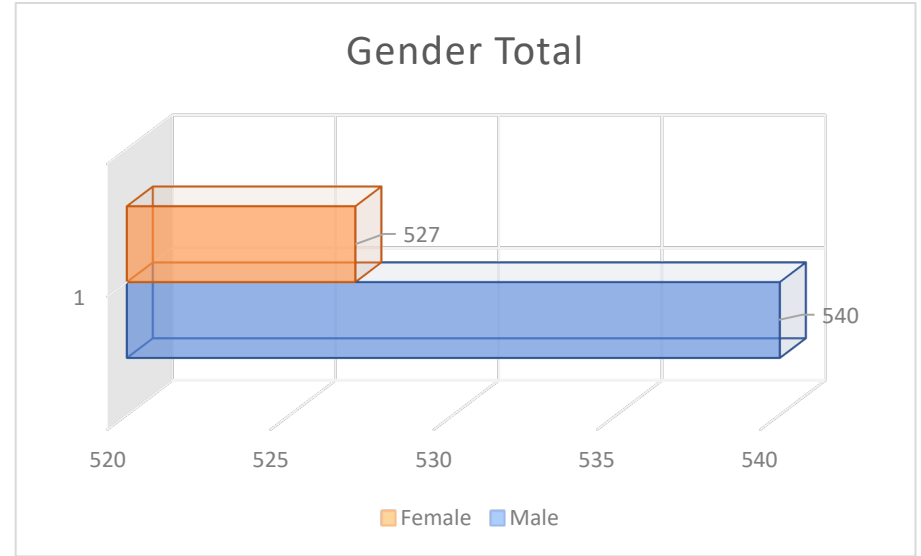

မုန်လိုင်ခက်တွင် နေထိုင်ကြသော အမျိုးအစားနှင့် ကျား၊မ၊ အသက်အရွယ်အပိုင်းအခြားများ

၁. အမျိုးအစား - မုန်လိုင်ခက်မှ ဒေသခံပြည်သူများ

၂. အမျိုးအစား - မုန်လိုင်ခက် စစ်ပြေးပြည်သူများ

၃. အမျိုးအစား - ဝေကြိုင် စစ်ပြေးပြည်သူများ (ဝေကြိုင်စစ်ရှောင်မှ မုန်လိုင်ခက်စစ်ရှောင်တွင် ခဏတာ လာရောက် ခိုလှုံသူများ)

လက်နက်ကြီးကျရောက်ရာတွင် နေထိုင်ခဲ့ကြသော ပြည်သူများအရေအတွက်ပြဇယား

လက်နက်ကြီးကျရောက်ခဲ့မှုကြောင့် သေဆုံး/ထိခိုက်မှု ကို အသက်အရွယ်အပိုင်းအခြားဖြင့် ပြဇယား

မုန်လိုင်ခက်တွင် နေထိုင်ကြသော လူဦးရေနှင့် လက်နက်ကြီးကျရောက်ခဲ့မှုကြောင့် သေဆုံး/ထိခိုက်မှုအား နှိုင်းယှဉ်ပြယေား