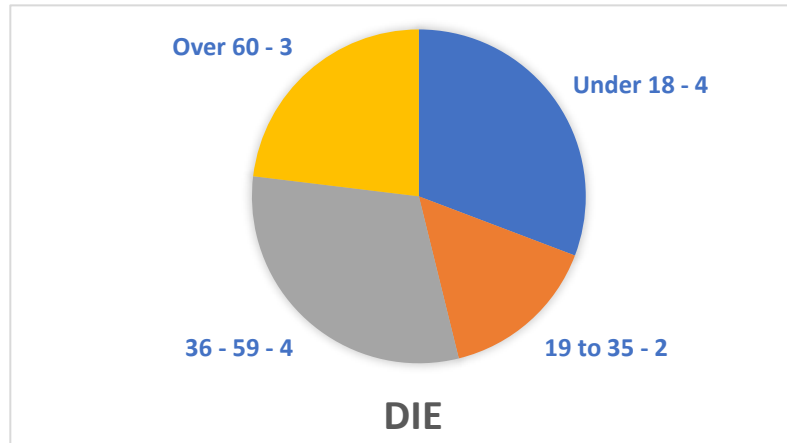

မုန်လိုင်ခက်တွင် နေထိုင်ကြသော အမျိုးအစားနှင့် ကျား၊မ၊ အသက်အရွယ်အပိုင်းအခြားများ

၁. အမျိုးအစား - မုန်လိုင်ခက်မှ ဒေသခံပြည်သူများ

၂. အမျိုးအစား - မုန်လိုင်ခက် စစ်ပြေးပြည်သူများ

၃. အမျိုးအစား - ဝေကြိုင် စစ်ပြေးပြည်သူများ (ဝေကြိုင်စစ်ရှောင်မှ မုန်လိုင်ခက်စစ်ရှောင်တွင် ခဏတာ လာရောက် ခိုလှုံသူများ)

လက်နက်ကြီးကျရောက်ရာတွင် နေထိုင်ခဲ့ကြသော ပြည်သူများအရေအတွက်ပြဇယား

လက်နက်ကြီးကျရောက်ခဲ့မှုကြောင့် သေဆုံး/ထိခိုက်မှု ကို အသက်အရွယ်အပိုင်းအခြားဖြင့် ပြဇယား

မုန်လိုင်ခက်တွင် နေထိုင်ကြသော လူဦးရေနှင့် လက်နက်ကြီးကျရောက်ခဲ့မှုကြောင့် သေဆုံး/ထိခိုက်မှုအား နှိုင်းယှဉ်ပြယေား