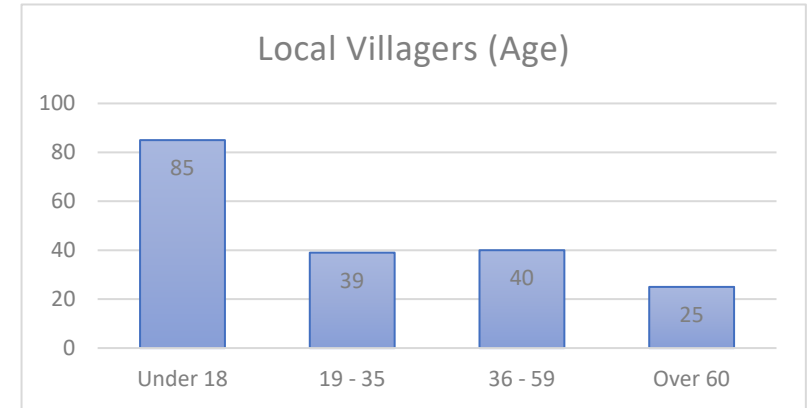

မုန်လိုင်ခက်တွင် နေထိုင်ကြသော အမျိုးအစားနှင့် ကျား၊မ၊ အသက်အရွယ်အပိုင်းအခြားများ

၁. အမျိုးအစား - မုန်လိုင်ခက်မှ ဒေသခံပြည်သူများ

၂. အမျိုးအစား - မုန်လိုင်ခက် စစ်ပြေးပြည်သူများ

၃. အမျိုးအစား - ဝေကြိုင် စစ်ပြေးပြည်သူများ (ဝေကြိုင်စစ်ရှောင်မှ မုန်လိုင်ခက်စစ်ရှောင်တွင် ခဏတာ လာရောက် ခိုလှုံသူများ)

လက်နက်ကြီးကျရောက်ရာတွင် နေထိုင်ခဲ့ကြသော ပြည်သူများအရေအတွက်ပြဇယား

လက်နက်ကြီးကျရောက်ခဲ့မှုကြောင့် သေဆုံး/ထိခိုက်မှု ကို အသက်အရွယ်အပိုင်းအခြားဖြင့် ပြဇယား

မုန်လိုင်ခက်တွင် နေထိုင်ကြသော လူဦးရေနှင့် လက်နက်ကြီးကျရောက်ခဲ့မှုကြောင့် သေဆုံး/ထိခိုက်မှုအား နှိုင်းယှဉ်ပြယေား