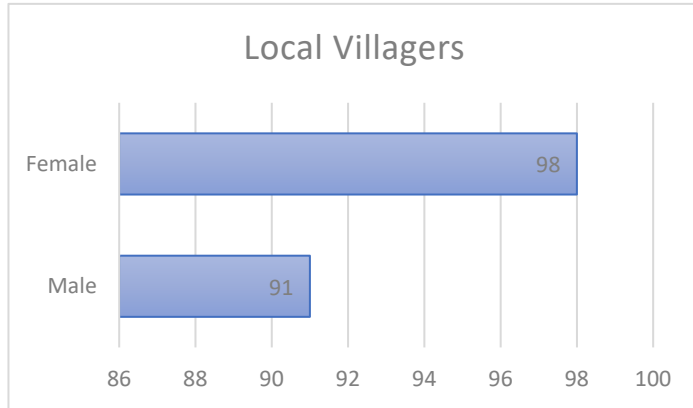

မုန်လိုင်ခက်တွင် နေထိုင်ကြသော အမျိုးအစားနှင့် ကျား၊မ၊ အသက်အရွယ်အပိုင်းအခြားများ

၁. အမျိုးအစား - မုန်လိုင်ခက်မှ ဒေသခံပြည်သူများ

၂. အမျိုးအစား - မုန်လိုင်ခက် စစ်ပြေးပြည်သူများ

၃. အမျိုးအစား - ဝေကြိုင် စစ်ပြေးပြည်သူများ (ဝေကြိုင်စစ်ရှောင်မှ မုန်လိုင်ခက်စစ်ရှောင်တွင် ခဏတာ လာရောက် ခိုလှုံသူများ)

လက်နက်ကြီးကျရောက်ရာတွင် နေထိုင်ခဲ့ကြသော ပြည်သူများအရေအတွက်ပြဇယား

လက်နက်ကြီးကျရောက်ခဲ့မှုကြောင့် သေဆုံး/ထိခိုက်မှု ကို အသက်အရွယ်အပိုင်းအခြားဖြင့် ပြဇယား

မုန်လိုင်ခက်တွင် နေထိုင်ကြသော လူဦးရေနှင့် လက်နက်ကြီးကျရောက်ခဲ့မှုကြောင့် သေဆုံး/ထိခိုက်မှုအား နှိုင်းယှဉ်ပြယေား