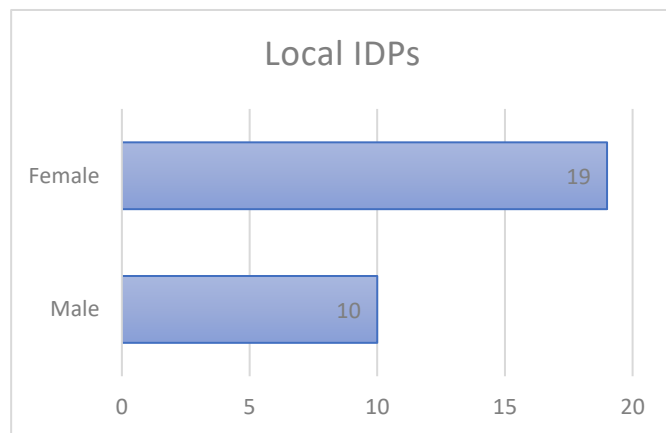

မုန်လိုင်ခက်တွင် နေထိုင်ကြသော အမျိုးအစားနှင့် ကျား၊မ၊ အသက်အရွယ်အပိုင်းအခြားများ

၁. အမျိုးအစား - မုန်လိုင်ခက်မှ ဒေသခံပြည်သူများ

၂. အမျိုးအစား - မုန်လိုင်ခက် စစ်ပြေးပြည်သူများ

၃. အမျိုးအစား - ဝေကြိုင် စစ်ပြေးပြည်သူများ (ဝေကြိုင်စစ်ရှောင်မှ မုန်လိုင်ခက်စစ်ရှောင်တွင် ခဏတာ လာရောက် ခိုလှုံသူများ)

လက်နက်ကြီးကျရောက်ရာတွင် နေထိုင်ခဲ့ကြသော ပြည်သူများအရေအတွက်ပြဇယား

လက်နက်ကြီးကျရောက်ခဲ့မှုကြောင့် သေဆုံး/ထိခိုက်မှု ကို အသက်အရွယ်အပိုင်းအခြားဖြင့် ပြဇယား

မုန်လိုင်ခက်တွင် နေထိုင်ကြသော လူဦးရေနှင့် လက်နက်ကြီးကျရောက်ခဲ့မှုကြောင့် သေဆုံး/ထိခိုက်မှုအား နှိုင်းယှဉ်ပြယေား