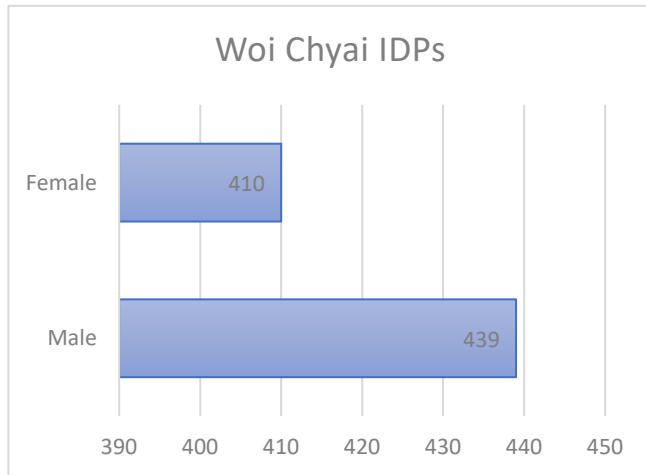

မုန်လိုင်ခက်တွင် နေထိုင်ကြသော အမျိုးအစားနှင့် ကျား၊မ၊ အသက်အရွယ်အပိုင်းအခြားများ

၁. အမျိုးအစား - မုန်လိုင်ခက်မှ ဒေသခံပြည်သူများ

၂. အမျိုးအစား - မုန်လိုင်ခက် စစ်ပြေးပြည်သူများ

၃. အမျိုးအစား - ဝေကြိုင် စစ်ပြေးပြည်သူများ (ဝေကြိုင်စစ်ရှောင်မှ မုန်လိုင်ခက်စစ်ရှောင်တွင် ခဏတာ လာရောက် ခိုလှုံသူများ)

လက်နက်ကြီးကျရောက်ရာတွင် နေထိုင်ခဲ့ကြသော ပြည်သူများအရေအတွက်ပြဇယား

လက်နက်ကြီးကျရောက်ခဲ့မှုကြောင့် သေဆုံး/ထိခိုက်မှု ကို အသက်အရွယ်အပိုင်းအခြားဖြင့် ပြဇယား

မုန်လိုင်ခက်တွင် နေထိုင်ကြသော လူဦးရေနှင့် လက်နက်ကြီးကျရောက်ခဲ့မှုကြောင့် သေဆုံး/ထိခိုက်မှုအား နှိုင်းယှဉ်ပြယေား